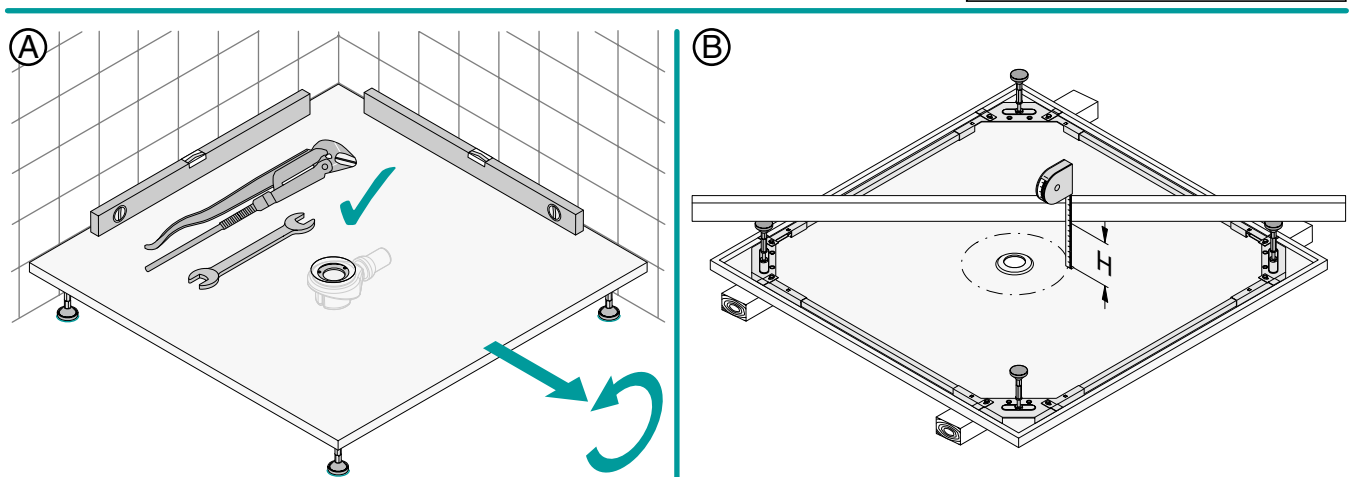

Unterstützungsfuss für Duschwannen/Duschflächen
 Support foot for shower tray and Floor shower areas
 Pied d'appui pour receveurs de douche
 Steun voet voor douchebakken/douchevlakken

**UNTERSTÜTZUNGSFUSS
 INSTALLATION**