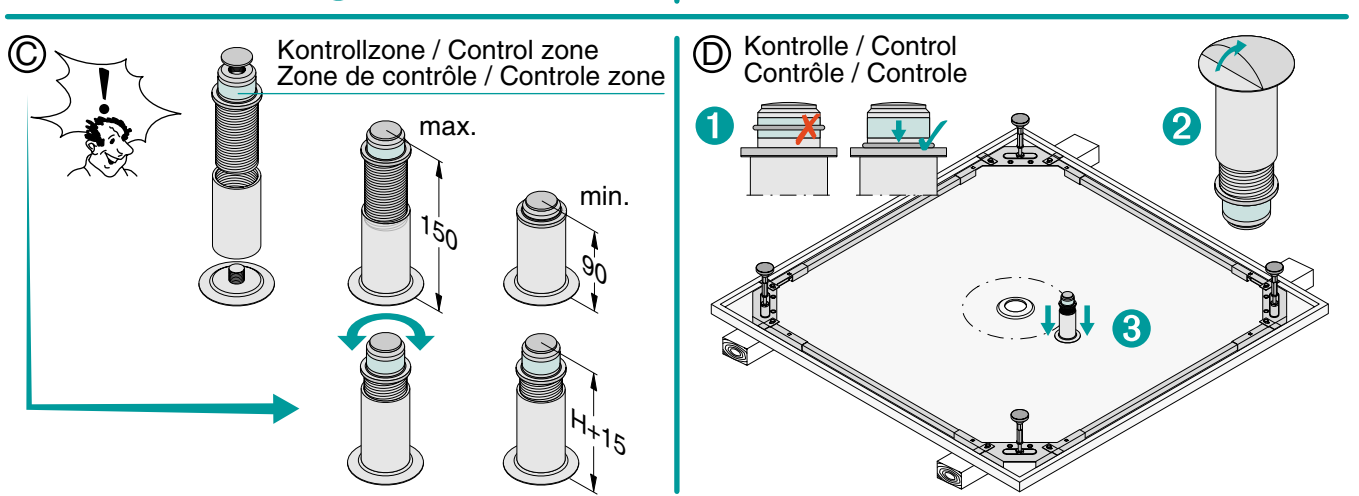

Unterstützungsfuss für Duschwannen/Duschflächen
 Support foot for shower tray and Floor shower areas
 Pied d'appui pour receveurs de douche
 Steun voet voor douchebakken/douchevlakken

**UNTERSTÜTZUNGSFUSS
 INSTALLATION**