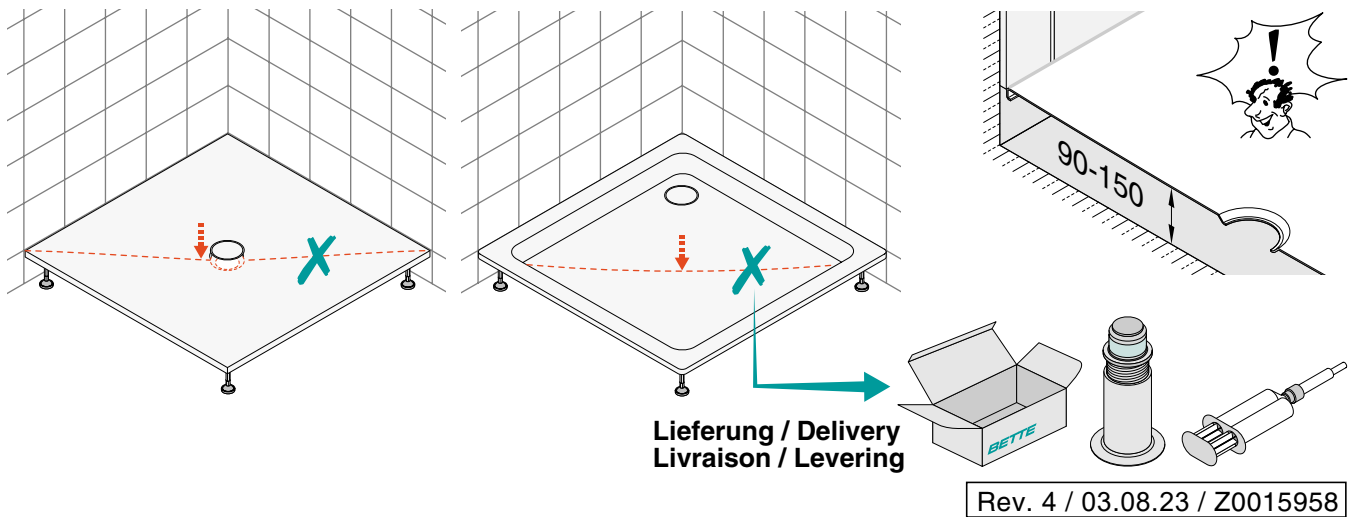

Unterstützungsfuss für Duschwannen/Duschflächen
 Support foot for shower tray and Floor shower areas
 Pied d'appui pour receveurs de douche
 Steun voet voor douchebakken/douchevlakken

**UNTERSTÜTZUNGSFUSS
 INSTALLATION**