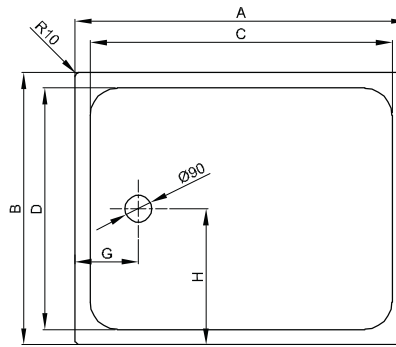

# BetteSupra 1000 mm - 1100 mm

shower tray with shank length  $\geq 1000$  mm

## Dimensions

article no.	dimensions in mm	A	B	C	D	G	H
5880	1000 × 700 × 65	1000	700	900	600	210	350
5550	1000 × 750 × 65	1000	750	900	650	210	375
5520	1000 × 800 × 65	1000	800	900	700	210	400
5380	1000 × 900 × 65	1000	900	900	800	210	450
5620	1000 × 1000 × 65	1000	1000	900	900	210	500
8690	1050 × 750 × 65	1050	750	900	650	235	375
8726	1100 × 700 × 65	1100	700	1000	600	210	350
8728	1100 × 750 × 65	1100	750	1000	650	210	375
8730	1100 × 800 × 65	1100	800	900	700	260	400
8640	1100 × 900 × 65	1100	900	1000	800	210	450
8738	1100 × 1000 × 65	1100	1000	1000	900	210	500
8744	1100 × 1100 × 65	1100	1100	1000	1000	210	550

## Dimensions

article no.	dimensions in mm	A	B	C	D	G	H
5980	1200 × 700 × 65	1200	700	1100	600	210	350
5570	1200 × 750 × 65	1200	750	1100	650	210	375
5870	1200 × 800 × 65	1200	800	1100	700	210	400
1690	1200 × 900 × 65	1200	900	1100	800	210	450
8670	1200 × 1000 × 65	1200	1000	1100	900	210	500
8665	1200 × 1100 × 65	1200	1100	1100	1000	210	550
5630	1200 × 1200 × 65	1200	1200	1100	1100	210	600
5787	1300 × 800 × 65	1300	800	1200	700	210	400
5796	1300 × 900 × 65	1300	900	1200	800	210	450
5789	1300 × 1000 × 65	1300	1000	1200	900	210	500
5827	1300 × 1300 × 65	1300	1300	1200	1200	210	650

## Dimensions

article no.	dimensions in mm	A	B	C	D	G	H
5825	1400 x 700 x 65	1400	700	1300	600	210	350
5815	1400 x 750 x 65	1400	750	1300	600	210	375
5805	1400 x 800 x 65	1400	800	1300	700	210	400
5835	1400 x 900 x 65	1400	900	1300	800	210	450
5839	1400 x 1000 x 65	1400	1000	1300	900	210	500
5829	1400 x 1400 x 65	1400	1400	1300	1300	210	700
5915	1500 x 700 x 65	1500	700	1400	600	210	350
5925	1500 x 750 x 65	1500	750	1400	600	210	375
5933	1500 x 800 x 65	1500	800	1400	700	210	400
5935	1500 x 900 x 65	1500	900	1400	800	210	450
5945	1500 x 1000 x 65	1500	1000	1400	900	210	500
5985	1500 x 1500 x 65	1500	1500	1400	1400	210	750