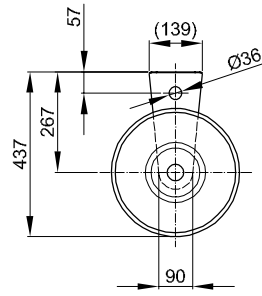

BetteSuno Pedestal

安装连接尺寸:

信息

壁挂式洗脸盆，无溢水口，带阀杆和配套的彩色玻璃下水盖。

洗脸盆和立柱由釉面钛钢制成。

供货范围

包括固定材料。

包含减少噪音的隔音垫。

设计: Barber Osgerby

尺寸

型号	尺寸(mm)
A250 VK1	340 × 340 × 863
A250 VK2	340 × 340 × 863