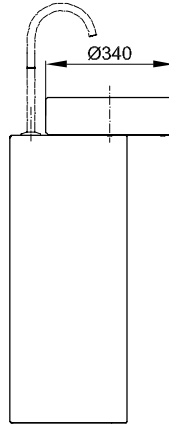

BetteSuno Pedestal

安装连接尺寸:

信息

壁挂式洗脸盆，无溢水口，带阀杆和配套的彩色玻璃下水盖。

洗脸盆和立柱由釉面钛钢制成。

供货范围

包括固定材料。

包含减少噪音的隔音垫。

设计: Barber Osgerby

尺寸

型号	尺寸(mm)
A250 VK1	340 × 340 × 863
A250 VK2	340 × 340 × 863