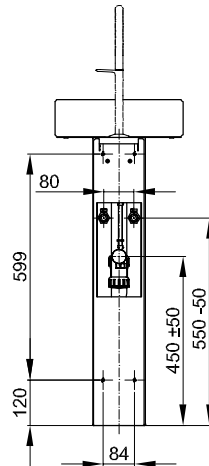

BetteSuno Pedestal

安装连接尺寸:

信息

壁挂式洗脸盆，无溢水口，带阀杆和配套的彩色玻璃下水盖。

洗脸盆和立柱由釉面钛钢制成。

供货范围

包括固定材料。

包含减少噪音的隔音垫。

设计: Barber Osgerby

尺寸

型号	尺寸(mm)
A250 VK1	340 × 340 × 863
A250 VK2	340 × 340 × 863