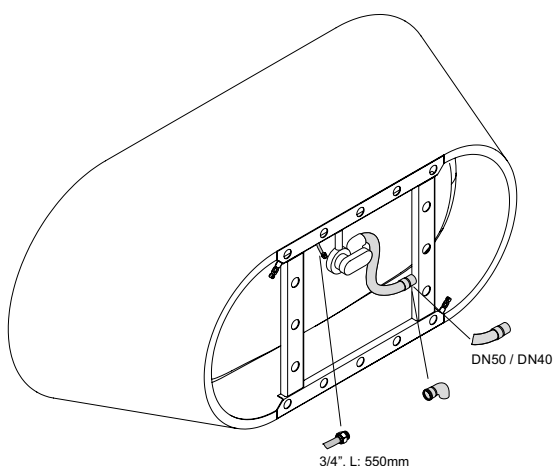

BetteStarlet Oval Silhouette

Indicazione

Si raccomanda il sistema di scarico preinstallato di Viega dotato di un tubo prolungato. La versione Trio contiene anche il tubo aggiuntivo sanfix.

L'aspirazione d'aria è necessaria per l'installazione con sistema idromassaggio.

La Bette Starlet Oval Silhouette, 1500 x 800 x 420, codice 2700 CFXXK, non è disponibile con il sistema idromassaggio BetteSpa.

Volume di consegna

Compresi fogli fonoassorbenti insonorizzanti.

Misure dello scarico preinstallato

Dimensioni

Codice	Misura in mm	A	B	C	I	K	R	U	V	V1	W	W1	volume*
2700 CFXXK	1500 x 800 x 420	1500	800	80	1070	555	400	640	1040	300	600	680	107 litri
2720 CFXXK	1650 x 750 x 420	1650	750	105	1170	455	375	540	1187	440	548	630	92 litri
2680 CFXXK	1750 x 800 x 420	1750	800	105	1270	505	400	590	1287	460	598	680	122 litri
2740 CFXXK	1850 x 850 x 420	1850	850	105	1370	555	425	640	1387	530	648	730	155 litri
2745 CFXXK	1950 x 950 x 420	1950	950	105	1470	625	475	740	1487	525	745	830	205 litri

*Capacità: contenuto d'acqua meno 70 litri.