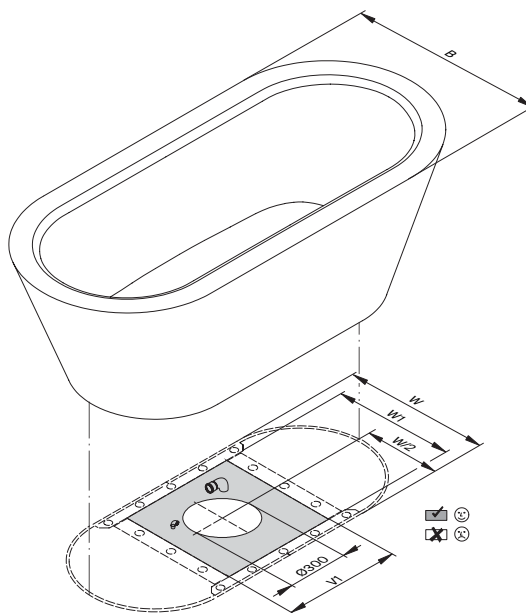

BetteStarlet Oval Silhouette

Indicazione

Si raccomanda il sistema di scarico preinstallato di Viega dotato di un tubo prolungato. La versione Trio contiene anche il tubo aggiuntivo sanfix.

L'aspirazione d'aria è necessaria per l'installazione con sistema idromassaggio.

La Bette Starlet Oval Silhouette, 1500 x 800 x 420, codice 2700 CFXXK, non è disponibile con il sistema idromassaggio BetteSpa.

Volume di consegna

Compresi fogli fonoassorbenti insonorizzanti.

Misure dello scarico preinstallato

Dimensioni

Codice	Misura in mm	A	B	C	I	K	R	U	V	V1	W	W1	volume*
2700 CFXXK	1500 x 800 x 420	1500	800	80	1070	555	400	640	1040	300	600	680	107 litri
2720 CFXXK	1650 x 750 x 420	1650	750	105	1170	455	375	540	1187	440	548	630	92 litri
2680 CFXXK	1750 x 800 x 420	1750	800	105	1270	505	400	590	1287	460	598	680	122 litri
2740 CFXXK	1850 x 850 x 420	1850	850	105	1370	555	425	640	1387	530	648	730	155 litri
2745 CFXXK	1950 x 950 x 420	1950	950	105	1470	625	475	740	1487	525	745	830	205 litri

*Capacità: contenuto d'acqua meno 70 litri.