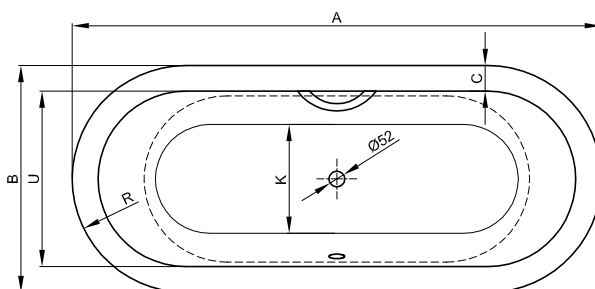

BetteStarlet Oval Silhouette

Indicazione

Si raccomanda il sistema di scarico preinstallato di Viega dotato di un tubo prolungato. La versione Trio contiene anche il tubo aggiuntivo sanfix.

L'aspirazione d'aria è necessaria per l'installazione con sistema idromassaggio.

La Bette Starlet Oval Silhouette, 1500 x 800 x 420, codice 2700 CFXXK, non è disponibile con il sistema idromassaggio BetteSpa.

Volume di consegna

Compresi fogli fonoassorbenti insonorizzanti.

Misure dello scarico preinstallato

Dimensioni

Codice	Misura in mm	A	B	C	I	K	R	U	V	V1	W	W1	volume*
2700 CFXXK	1500 x 800 x 420	1500	800	80	1070	555	400	640	1040	300	600	680	107 litri
2720 CFXXK	1650 x 750 x 420	1650	750	105	1170	455	375	540	1187	440	548	630	92 litri
2680 CFXXK	1750 x 800 x 420	1750	800	105	1270	505	400	590	1287	460	598	680	122 litri
2740 CFXXK	1850 x 850 x 420	1850	850	105	1370	555	425	640	1387	530	648	730	155 litri
2745 CFXXK	1950 x 950 x 420	1950	950	105	1470	625	475	740	1487	525	745	830	205 litri

*Capacità: contenuto d'acqua meno 70 litri.