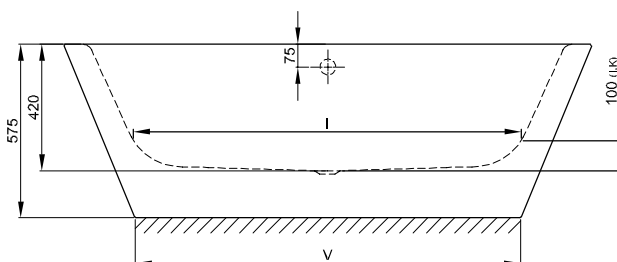

BetteStarlet Oval Silhouette

Indicazione

Si raccomanda il sistema di scarico preinstallato di Viega dotato di un tubo prolungato. La versione Trio contiene anche il tubo aggiuntivo sanfix.

L'aspirazione d'aria è necessaria per l'installazione con sistema idromassaggio.

La Bette Starlet Oval Silhouette, 1500 x 800 x 420, codice 2700 CFXXK, non è disponibile con il sistema idromassaggio BetteSpa.

Volume di consegna

Compresi fogli fonoassorbenti insonorizzanti.

Misure dello scarico preinstallato

Dimensioni

Codice	Misura in mm	A	B	C	I	K	R	U	V	V1	W	W1	volume*
2700 CFXXK	1500 x 800 x 420	1500	800	80	1070	555	400	640	1040	300	600	680	107 litri
2720 CFXXK	1650 x 750 x 420	1650	750	105	1170	455	375	540	1187	440	548	630	92 litri
2680 CFXXK	1750 x 800 x 420	1750	800	105	1270	505	400	590	1287	460	598	680	122 litri
2740 CFXXK	1850 x 850 x 420	1850	850	105	1370	555	425	640	1387	530	648	730	155 litri
2745 CFXXK	1950 x 950 x 420	1950	950	105	1470	625	475	740	1487	525	745	830	205 litri