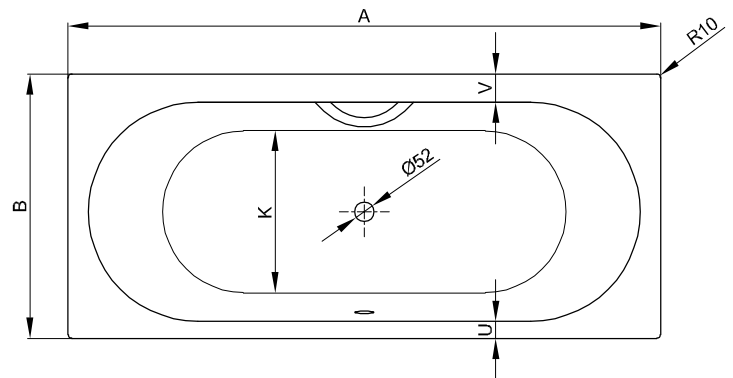

BetteStarlet

Information

The BetteStarlet, 1900 x 900 x 420 mm, article no. 1830, is not available with BetteUpstand.

For professional installation we recommend the use of the original bath feet B23-1500.

If the bath is to be undermounted, template information can be provided.

Scope of delivery

Including noise-reducing pads.

Dimensions

article no.	dimensions in mm	A	B	C	D	E	F	G	H	I	K	T	U	V	volume*
1210	1500 x 800 x 420	1500	800	80	1340	80	540	420	540	1070	555	495	80	80	107 litre
2590	1570 x 700 x 420	1570	700	65	1440	65	470	630	470	1170	455	425	65	95	92 litre
2540	1600 x 650 x 420	1600	650	80	1440	80	480	640	480	1170	455	425	55	55	92 litre
1220	1600 x 700 x 420	1600	700	80	1440	80	485	630	485	1170	455	425	80	80	92 litre
1230	1650 x 700 x 420	1650	700	105	1440	105	510	630	510	1170	455	425	80	80	92 litre
1730	1700 x 700 x 420	1700	700	80	1540	80	505	690	505	1270	505	480	55	55	122 litre
1380	1700 x 750 x 420	1700	750	80	1540	80	500	700	500	1270	505	480	80	80	122 litre
1450	1750 x 800 x 420	1750	800	105	1540	105	520	710	520	1270	505	485	105	105	122 litre
1430	1800 x 750 x 420	1800	750	80	1640	80	530	740	530	1370	555	485	55	55	155 litre
1630	1800 x 800 x 420	1800	800	80	1640	80	530	740	530	1370	555	485	80	80	155 litre
1631	1850 x 850 x 420	1850	850	105	1640	105	562	726	562	1370	555	485	105	105	155 litre
1830	1900 x 900 x 420	1900	900	85	1730	85	560	780	560	1465	625	560	80	80	205 litre

*Water content less 70 litres (for human displacement).