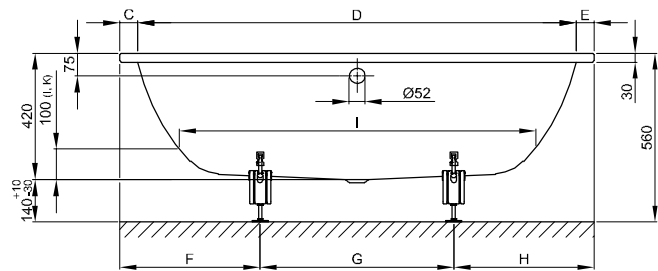

BetteStarlet

Information

The BetteStarlet, 1900 x 900 x 420 mm, article no. 1830, is not available with BetteUpstand.

For professional installation we recommend the use of the original bath feet B23-1500.

If the bath is to be undermounted, template information can be provided.

Scope of delivery

Including noise-reducing pads.

Dimensions

article no.	dimensions in mm	A	B	C	D	E	F	G	H	I	K	T	U	V	volume*
1210	1500 x 800 x 420	1500	800	80	1340	80	540	420	540	1070	555	495	80	80	107 litre
2590	1570 x 700 x 420	1570	700	65	1440	65	470	630	470	1170	455	425	65	95	92 litre
2540	1600 x 650 x 420	1600	650	80	1440	80	480	640	480	1170	455	425	55	55	92 litre
1220	1600 x 700 x 420	1600	700	80	1440	80	485	630	485	1170	455	425	80	80	92 litre
1230	1650 x 700 x 420	1650	700	105	1440	105	510	630	510	1170	455	425	80	80	92 litre
1730	1700 x 700 x 420	1700	700	80	1540	80	505	690	505	1270	505	480	55	55	122 litre
1380	1700 x 750 x 420	1700	750	80	1540	80	500	700	500	1270	505	480	80	80	122 litre
1450	1750 x 800 x 420	1750	800	105	1540	105	520	710	520	1270	505	485	105	105	122 litre
1430	1800 x 750 x 420	1800	750	80	1640	80	530	740	530	1370	555	485	55	55	155 litre
1630	1800 x 800 x 420	1800	800	80	1640	80	530	740	530	1370	555	485	80	80	155 litre
1631	1850 x 850 x 420	1850	850	105	1640	105	562	726	562	1370	555	485	105	105	155 litre
1830	1900 x 900 x 420	1900	900	85	1730	85	560	780	560	1465	625	560	80	80	205 litre

*Water content less 70 litres (for human displacement).