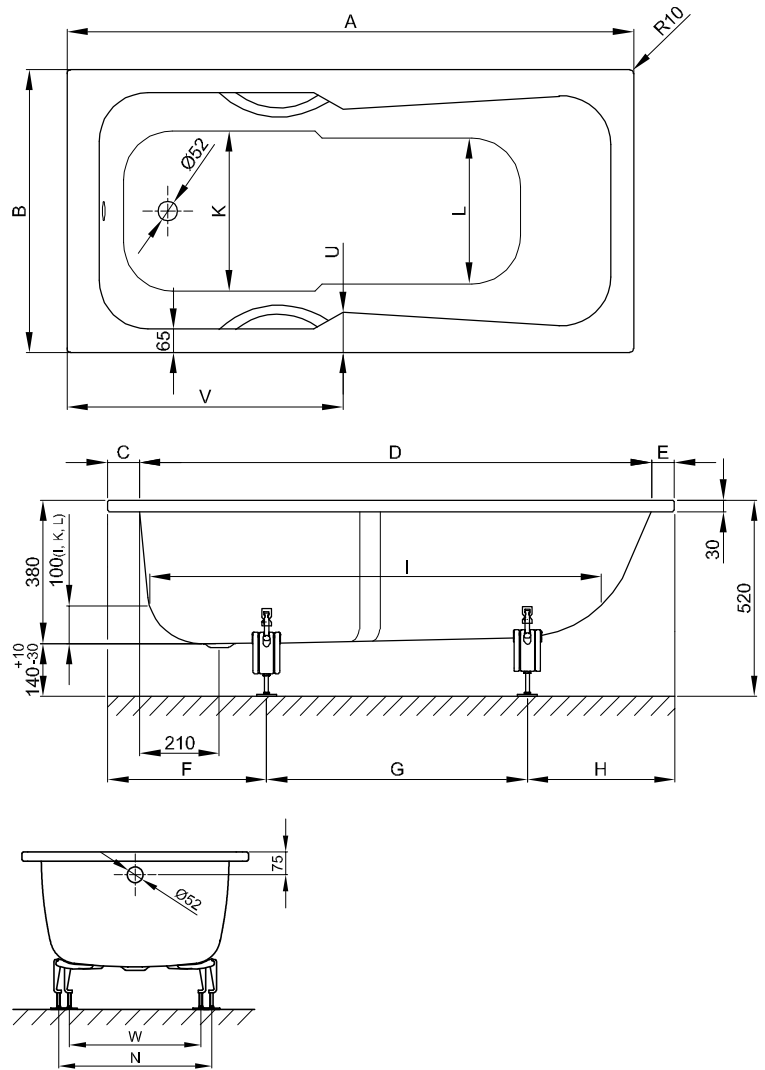

BetteSet

Information

For professional installation we recommend the use of the original bath feet B23-1500.

If the bath is to be undermounted, template information can be provided.

Scope of delivery

Including noise-reducing pads.

Dimensions

article no.	dimensions in mm	A	B	C	D	E	F	G	H	I	K	L	N	U	V	W	volume*
2560	1500 x 750 x 380	1500	750	85	1355	60	375	705	420	1195	560	470	540	100	720	435	94 litre
3650	1600 x 700 x 380	1600	700	95	1440	65	390	730	480	1235	520	435	545	105	780	445	86 litre
3660	1600 x 750 x 380	1600	750	85	1455	60	390	730	480	1250	560	470	545	100	740	445	105 litre
3560	1650 x 750 x 380	1650	750	95	1455	100	385	710	555	1250	560	470	530	100	760	455	105 litre
3060	1700 x 750 x 380	1700	750	95	1545	60	400	820	480	1350	560	470	530	100	800	430	116 litre
3760	1700 x 800 x 380	1700	800	85	1560	55	405	830	465	1350	610	520	580	105	800	435	128 litre
3860	1800 x 800 x 380	1800	800	85	1655	60	425	850	525	1435	610	520	600	105	820	420	140 litre

*Water content less 70 litres (for human displacement).