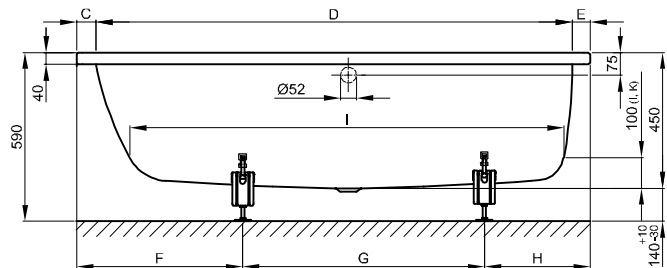

BetteOcean

N° 1: foot end right, overflow rear

N° 2: foot end right, overflow front

N° 1: foot end right, overflow rear

N° 2: foot end right, overflow front

Information

For professional installation we recommend the use of the original bath feet B23-1500.

If the bath is to be undermounted, template information can be provided.

Scope of delivery

Including noise-reducing pads.

Design: schmiedem design

Dimensions

article no.	dimensions in mm	variant	A	B	C	D	E	F	G	H	I	K	L	O	U	volume*
8858	1500 x 700 x 450	N° 1	1500	700	65	1375	60	470	700	330	1235	505	565	540	650	139 litre
8859	1500 x 700 x 450	N° 2	1500	700	65	1375	60	470	700	330	1235	505	565	540	650	139 litre
8850	1600 x 700 x 450	N° 1	1600	700	65	1475	60	470	760	370	1335	505	565	590	700	148 litre
8851	1600 x 700 x 450	N° 2	1600	700	65	1475	60	470	760	370	1335	505	565	590	700	148 litre
8852	1700 x 700 x 450	N° 1	1700	700	115	1475	110	520	760	420	1335	505	565	640	750	148 litre
8853	1700 x 700 x 450	N° 2	1700	700	115	1475	110	520	760	420	1335	505	565	640	750	148 litre
8854	1700 x 750 x 450	N° 1	1700	750	65	1575	60	490	890	320	1435	555	615	690	800	185 litre
8855	1700 x 750 x 450	N° 2	1700	750	65	1575	60	490	890	320	1435	555	615	690	800	185 litre
8765	1700 x 800 x 450	N° 1	1700	800	65	1575	60	540	800	360	1435	605	665	690	800	202 litre
8865	1700 x 800 x 450	N° 2	1700	800	65	1575	60	540	800	360	1435	605	665	690	800	202 litre
8856	1800 x 800 x 450	N° 1	1800	800	65	1675	60	540	900	360	1535	605	665	690	800	235 litre
8857	1800 x 800 x 450	N° 2	1800	800	65	1675	60	540	900	360	1535	605	665	690	800	235 litre

*Water content less 70 litres (for human displacement).