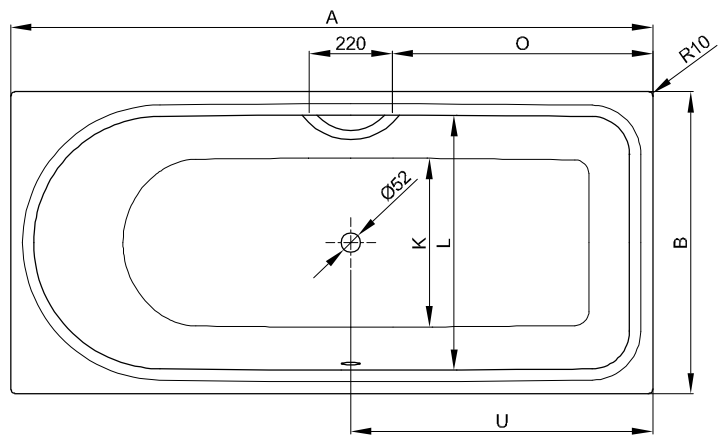

BetteOcean

N° 1: foot end right, overflow rear

N° 2: foot end right, overflow front

N° 1: foot end right, overflow rear

N° 2: foot end right, overflow front

Information

For professional installation we recommend the use of the original bath feet B23-1500.

If the bath is to be undermounted, template information can be provided.

Scope of delivery

Including noise-reducing pads.

Design: schmiedem design

Dimensions

article no.	dimensions in mm	variant	A	B	C	D	E	F	G	H	I	K	L	O	U	volume*
8858	1500 x 700 x 450	N° 1	1500	700	65	1375	60	470	700	330	1235	505	565	540	650	139 litre
8859	1500 x 700 x 450	N° 2	1500	700	65	1375	60	470	700	330	1235	505	565	540	650	139 litre
8850	1600 x 700 x 450	N° 1	1600	700	65	1475	60	470	760	370	1335	505	565	590	700	148 litre
8851	1600 x 700 x 450	N° 2	1600	700	65	1475	60	470	760	370	1335	505	565	590	700	148 litre
8852	1700 x 700 x 450	N° 1	1700	700	115	1475	110	520	760	420	1335	505	565	640	750	148 litre
8853	1700 x 700 x 450	N° 2	1700	700	115	1475	110	520	760	420	1335	505	565	640	750	148 litre
8854	1700 x 750 x 450	N° 1	1700	750	65	1575	60	490	890	320	1435	555	615	690	800	185 litre
8855	1700 x 750 x 450	N° 2	1700	750	65	1575	60	490	890	320	1435	555	615	690	800	185 litre
8765	1700 x 800 x 450	N° 1	1700	800	65	1575	60	540	800	360	1435	605	665	690	800	202 litre
8865	1700 x 800 x 450	N° 2	1700	800	65	1575	60	540	800	360	1435	605	665	690	800	202 litre
8856	1800 x 800 x 450	N° 1	1800	800	65	1675	60	540	900	360	1535	605	665	690	800	235 litre
8857	1800 x 800 x 450	N° 2	1800	800	65	1675	60	540	900	360	1535	605	665	690	800	235 litre

*Water content less 70 litres (for human displacement).