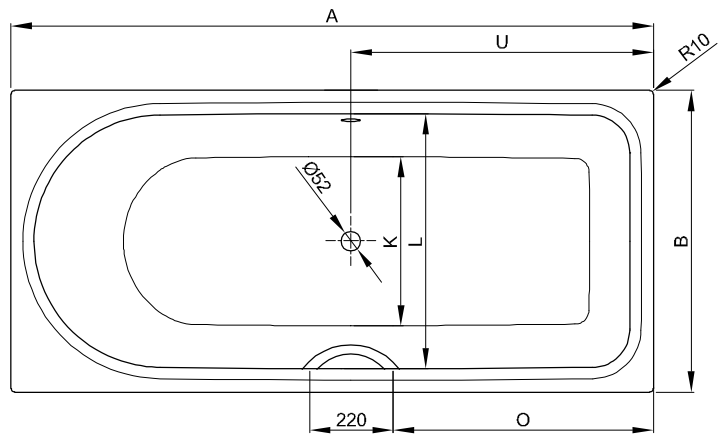

# BetteOcean

N° 1: foot end right, overflow rear

N° 2: foot end right, overflow front

N° 1: foot end right, overflow rear

N° 2: foot end right, overflow front

## Information

For professional installation we recommend the use of the original bath feet B23-1500.

This bath is suitable for undermount installation after on-site inspection and proper installation. We can provide you with the relevant cut-out data on request.

## Dimensions

article no.	dimensions in mm	variant	A	B	C	D	E	F	G	H	I	K	L	O	U	volume*
8858	1500 x 700 x 450	N° 1	1500	700	65	1375	60	470	700	330	1235	505	565	540	650	139 litre
8859	1500 x 700 x 450	N° 2	1500	700	65	1375	60	470	700	330	1235	505	565	540	650	139 litre
8850	1600 x 700 x 450	N° 1	1600	700	65	1475	60	470	760	370	1335	505	565	590	700	148 litre
8851	1600 x 700 x 450	N° 2	1600	700	65	1475	60	470	760	370	1335	505	565	590	700	148 litre
8852	1700 x 700 x 450	N° 1	1700	700	115	1475	110	520	760	420	1335	505	565	640	750	148 litre
8853	1700 x 700 x 450	N° 2	1700	700	115	1475	110	520	760	420	1335	505	565	640	750	148 litre
8854	1700 x 750 x 450	N° 1	1700	750	65	1575	60	490	890	320	1435	555	615	690	800	185 litre
8855	1700 x 750 x 450	N° 2	1700	750	65	1575	60	490	890	320	1435	555	615	690	800	185 litre
8765	1700 x 800 x 450	N° 1	1700	800	65	1575	60	540	800	360	1435	605	665	690	800	202 litre
8865	1700 x 800 x 450	N° 2	1700	800	65	1575	60	540	800	360	1435	605	665	690	800	202 litre
8856	1800 x 800 x 450	N° 1	1800	800	65	1675	60	540	900	360	1535	605	665	690	800	235 litre
8857	1800 x 800 x 450	N° 2	1800	800	65	1675	60	540	900	360	1535	605	665	690	800	235 litre