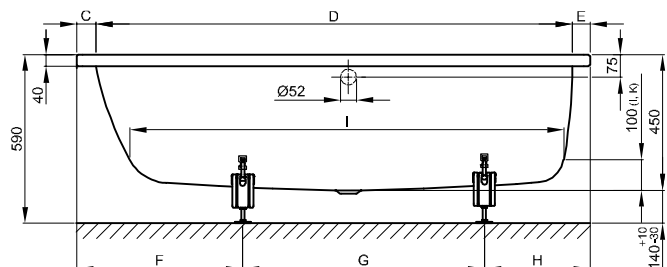

# BetteOcean

N° 1: foot end right, overflow rear

N° 2: foot end right, overflow front

N° 1: foot end right, overflow rear

N° 2: foot end right, overflow front

## Information

For professional installation we recommend the use of the original bath feet B23-1500.

This bath is suitable for undermount installation after on-site inspection and proper installation. We can provide you with the relevant cut-out data on request.

## Dimensions

article no.	dimensions in mm	variant	A	B	C	D	E	F	G	H	I	K	L	O	U	volume*
8858	1500 x 700 x 450	N° 1	1500	700	65	1375	60	470	700	330	1235	505	565	540	650	139 litre
8859	1500 x 700 x 450	N° 2	1500	700	65	1375	60	470	700	330	1235	505	565	540	650	139 litre
8850	1600 x 700 x 450	N° 1	1600	700	65	1475	60	470	760	370	1335	505	565	590	700	148 litre
8851	1600 x 700 x 450	N° 2	1600	700	65	1475	60	470	760	370	1335	505	565	590	700	148 litre
8852	1700 x 700 x 450	N° 1	1700	700	115	1475	110	520	760	420	1335	505	565	640	750	148 litre
8853	1700 x 700 x 450	N° 2	1700	700	115	1475	110	520	760	420	1335	505	565	640	750	148 litre
8854	1700 x 750 x 450	N° 1	1700	750	65	1575	60	490	890	320	1435	555	615	690	800	185 litre
8855	1700 x 750 x 450	N° 2	1700	750	65	1575	60	490	890	320	1435	555	615	690	800	185 litre
8765	1700 x 800 x 450	N° 1	1700	800	65	1575	60	540	800	360	1435	605	665	690	800	202 litre
8865	1700 x 800 x 450	N° 2	1700	800	65	1575	60	540	800	360	1435	605	665	690	800	202 litre
8856	1800 x 800 x 450	N° 1	1800	800	65	1675	60	540	900	360	1535	605	665	690	800	235 litre
8857	1800 x 800 x 450	N° 2	1800	800	65	1675	60	540	900	360	1535	605	665	690	800	235 litre