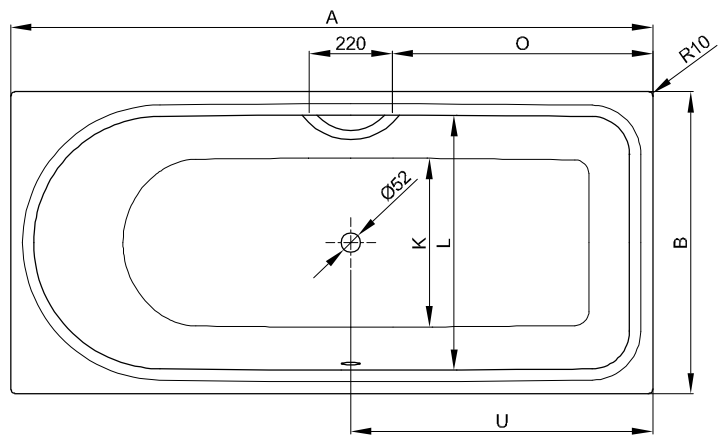

# BetteOcean

N° 1: foot end right, overflow rear

N° 2: foot end right, overflow front

N° 1: foot end right, overflow rear

N° 2: foot end right, overflow front

## Information

For professional installation we recommend the use of the original bath feet B23-1500.

This bath is suitable for undermount installation after on-site inspection and proper installation. We can provide you with the relevant cut-out data on request.

## Dimensions

article no.	dimensions in mm	variant	A	B	C	D	E	F	G	H	I	K	L	O	U	volume*
8858	1500 x 700 x 450	N° 1	1500	700	65	1375	60	470	700	330	1235	505	565	540	650	139 litre
8859	1500 x 700 x 450	N° 2	1500	700	65	1375	60	470	700	330	1235	505	565	540	650	139 litre
8850	1600 x 700 x 450	N° 1	1600	700	65	1475	60	470	760	370	1335	505	565	590	700	148 litre
8851	1600 x 700 x 450	N° 2	1600	700	65	1475	60	470	760	370	1335	505	565	590	700	148 litre
8852	1700 x 700 x 450	N° 1	1700	700	115	1475	110	520	760	420	1335	505	565	640	750	148 litre
8853	1700 x 700 x 450	N° 2	1700	700	115	1475	110	520	760	420	1335	505	565	640	750	148 litre
8854	1700 x 750 x 450	N° 1	1700	750	65	1575	60	490	890	320	1435	555	615	690	800	185 litre
8855	1700 x 750 x 450	N° 2	1700	750	65	1575	60	490	890	320	1435	555	615	690	800	185 litre
8765	1700 x 800 x 450	N° 1	1700	800	65	1575	60	540	800	360	1435	605	665	690	800	202 litre
8865	1700 x 800 x 450	N° 2	1700	800	65	1575	60	540	800	360	1435	605	665	690	800	202 litre
8856	1800 x 800 x 450	N° 1	1800	800	65	1675	60	540	900	360	1535	605	665	690	800	235 litre
8857	1800 x 800 x 450	N° 2	1800	800	65	1675	60	540	900	360	1535	605	665	690	800	235 litre