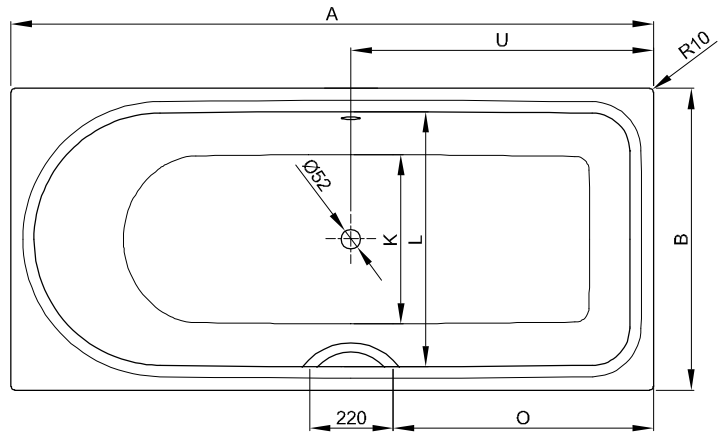

BetteOcean

N° 1: foot end right, overflow rear

N° 2: foot end right, overflow front

N° 1: foot end right, overflow rear

N° 2: foot end right, overflow front

Information

For professional installation we recommend the use of the original bath feet B23-1500.

If the bath is to be undermounted, template information can be provided.

Scope of delivery

Including noise-reducing pads.

Design: schmiedem design

Dimensions

article no.	dimensions in mm	variant	A	B	C	D	E	F	G	H	I	K	L	O	U	volume*
8858	1500 x 700 x 450	N° 1	1500	700	65	1375	60	470	700	330	1235	505	565	540	650	139 litre
8859	1500 x 700 x 450	N° 2	1500	700	65	1375	60	470	700	330	1235	505	565	540	650	139 litre
8850	1600 x 700 x 450	N° 1	1600	700	65	1475	60	470	760	370	1335	505	565	590	700	148 litre
8851	1600 x 700 x 450	N° 2	1600	700	65	1475	60	470	760	370	1335	505	565	590	700	148 litre
8852	1700 x 700 x 450	N° 1	1700	700	115	1475	110	520	760	420	1335	505	565	640	750	148 litre
8853	1700 x 700 x 450	N° 2	1700	700	115	1475	110	520	760	420	1335	505	565	640	750	148 litre
8854	1700 x 750 x 450	N° 1	1700	750	65	1575	60	490	890	320	1435	555	615	690	800	185 litre
8855	1700 x 750 x 450	N° 2	1700	750	65	1575	60	490	890	320	1435	555	615	690	800	185 litre
8765	1700 x 800 x 450	N° 1	1700	800	65	1575	60	540	800	360	1435	605	665	690	800	202 litre
8865	1700 x 800 x 450	N° 2	1700	800	65	1575	60	540	800	360	1435	605	665	690	800	202 litre
8856	1800 x 800 x 450	N° 1	1800	800	65	1675	60	540	900	360	1535	605	665	690	800	235 litre
8857	1800 x 800 x 450	N° 2	1800	800	65	1675	60	540	900	360	1535	605	665	690	800	235 litre

*Water content less 70 litres (for human displacement).