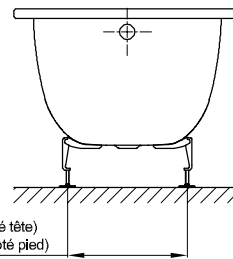

## Information

Pour un montage parfait, nous recommandons l'utilisation de pieds d'origine B23-1500.

La baignoire est adaptée à un montage encastré après avoir été contrôlée par le client et installée correctement. Sur demande, nous mettons à votre disposition les données de découpe correspondantes.

La BetteClassic, 1900 x 800 x 450 mm, Réf. 1273, n'est pas disponible avec l'option Sur-Mesure ou avec Rebords Relevés.

## Contenu de la livraison

Kit d'isolation phonique inclus.

T (écart côté tête)  
T1 (écart côté pied)

## Dimensions en mm

Référence	Dimension en mm	A	B	C	D	E	F	G	H	I	K	L	N	O	P	T	T1	Volume*
1266	1400 x 700 x 450	1400	700	100	1230	70	400	420	580	965	450	475	65	590	320	405	395	92 litres
1268	1500 x 700 x 450	1500	700	100	1330	70	400	520	580	1070	450	475	70	640	320	390	360	108 litres
1267	1600 x 700 x 450	1600	700	100	1430	70	400	620	580	1155	450	470	65	690	320	430	415	125 litres
1269	1600 x 750 x 450	1600	750	100	1430	70	400	620	580	1170	470	495	65	690	320	440	405	136 litres
1265	1650 x 750 x 450	1650	750	120	1430	100	420	620	610	1170	470	495	65	710	340	420	405	136 litres
3108	1700 x 700 x 450	1700	700	100	1530	70	420	700	580	1265	450	475	65	740	320	395	410	140 litres
3109	1700 x 730 x 450	1700	730	100	1530	70	420	700	580	1265	450	475	80	740	320	403	405	140 litres
3110	1700 x 750 x 450	1700	750	90	1555	55	420	690	590	1275	505	525	65	740	320	405	360	162 litres
3111	1700 x 800 x 450	1700	800	90	1555	55	420	690	590	1275	505	525	90	740	320	385	360	162 litres
3112	1750 x 750 x 450	1750	750	120	1555	75	450	690	610	1275	505	525	65	770	350	385	360	162 litres
1271	1800 x 700 x 450	1800	700	100	1635	65	460	730	610	1360	420	450	70	790	320	420	420	163 litres
1272	1800 x 750 x 450	1800	750	100	1635	65	460	730	610	1360	420	450	95	790	320	420	420	163 litres
1270	1800 x 800 x 450	1800	800	100	1635	65	430	790	580	1360	550	570	65	790	320	455	400	197 litres
1273	1900 x 800 x 450	1900	800	100	1730	70	440	860	600	1460	485	510	70	840	320	455	440	197 litres