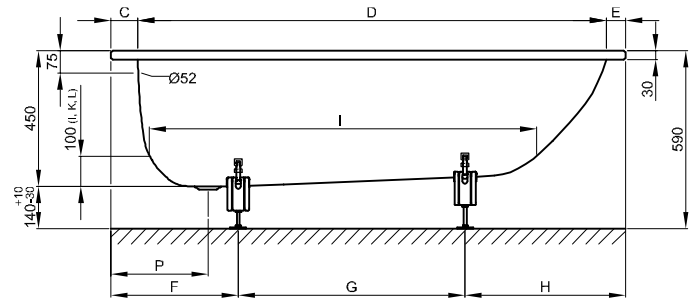

Contenu de la livraison

Kit d'isolation phonique inclus.

T (écart côté tête)
T1 (écart côté pied)

Dimensions en mm

Référence	Dimension en mm	A	B	C	D	E	F	G	H	I	K	L	N	O	P	T	T1	Volume*
1266	1400 x 700 x 450	1400	700	100	1230	70	400	420	580	965	450	475	65	590	320	405	395	92 litres
1268	1500 x 700 x 450	1500	700	100	1330	70	400	520	580	1070	450	475	70	640	320	390	360	108 litres
1267	1600 x 700 x 450	1600	700	100	1430	70	400	620	580	1155	450	470	65	690	320	430	415	125 litres
1269	1600 x 750 x 450	1600	750	100	1430	70	400	620	580	1170	470	495	65	690	320	440	405	136 litres
1265	1650 x 750 x 450	1650	750	120	1430	100	420	620	610	1170	470	495	65	710	340	420	405	136 litres
3108	1700 x 700 x 450	1700	700	100	1530	70	420	700	580	1265	450	475	65	740	320	395	410	140 litres
3109	1700 x 730 x 450	1700	730	100	1530	70	420	700	580	1265	450	475	80	740	320	403	405	140 litres
3110	1700 x 750 x 450	1700	750	90	1555	55	420	690	590	1275	505	525	65	740	320	405	360	162 litres
3111	1700 x 800 x 450	1700	800	90	1555	55	420	690	590	1275	505	525	90	740	320	385	360	162 litres
3112	1750 x 750 x 450	1750	750	120	1555	75	450	690	610	1275	505	525	65	770	350	385	360	162 litres
1271	1800 x 700 x 450	1800	700	100	1635	65	460	730	610	1360	420	450	70	790	320	420	420	163 litres
1272	1800 x 750 x 450	1800	750	100	1635	65	460	730	610	1360	420	450	95	790	320	420	420	163 litres
1270	1800 x 800 x 450	1800	800	100	1635	65	430	790	580	1360	550	570	65	790	320	455	400	197 litres
1273	1900 x 800 x 450	1900	800	100	1730	70	440	860	600	1460	485	510	70	840	320	455	440	197 litres

*Contenance réelle: contenance d'eau déduction faite de 70 l de volume corporel.