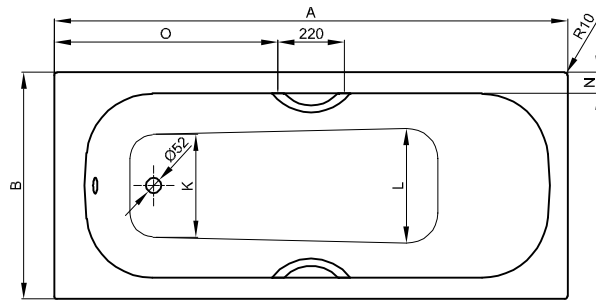

## Information

Pour un montage parfait, nous recommandons l'utilisation de pieds d'origine B23-1500.

La baignoire est adaptée à un montage encastré après avoir été contrôlée par le client et installée correctement. Sur demande, nous mettons à votre disposition les données de découpe correspondantes.

La BetteClassic, 1900 x 800 x 450 mm, Réf. 1273, n'est pas disponible avec l'option Sur-Mesure ou avec Rebords Relevés.

## Contenu de la livraison

Kit d'isolation phonique inclus.

T (écart côté tête)  
T1 (écart côté pied)

## Dimensions en mm

Référence	Dimension en mm	A	B	C	D	E	F	G	H	I	K	L	N	O	P	T	T1	Volume*
1266	1400 x 700 x 450	1400	700	100	1230	70	400	420	580	965	450	475	65	590	320	405	395	92 litres
1268	1500 x 700 x 450	1500	700	100	1330	70	400	520	580	1070	450	475	70	640	320	390	360	108 litres
1267	1600 x 700 x 450	1600	700	100	1430	70	400	620	580	1155	450	470	65	690	320	430	415	125 litres
1269	1600 x 750 x 450	1600	750	100	1430	70	400	620	580	1170	470	495	65	690	320	440	405	136 litres
1265	1650 x 750 x 450	1650	750	120	1430	100	420	620	610	1170	470	495	65	710	340	420	405	136 litres
3108	1700 x 700 x 450	1700	700	100	1530	70	420	700	580	1265	450	475	65	740	320	395	410	140 litres
3109	1700 x 730 x 450	1700	730	100	1530	70	420	700	580	1265	450	475	80	740	320	403	405	140 litres
3110	1700 x 750 x 450	1700	750	90	1555	55	420	690	590	1275	505	525	65	740	320	405	360	162 litres
3111	1700 x 800 x 450	1700	800	90	1555	55	420	690	590	1275	505	525	90	740	320	385	360	162 litres
3112	1750 x 750 x 450	1750	750	120	1555	75	450	690	610	1275	505	525	65	770	350	385	360	162 litres
1271	1800 x 700 x 450	1800	700	100	1635	65	460	730	610	1360	420	450	70	790	320	420	420	163 litres
1272	1800 x 750 x 450	1800	750	100	1635	65	460	730	610	1360	420	450	95	790	320	420	420	163 litres
1270	1800 x 800 x 450	1800	800	100	1635	65	430	790	580	1360	550	570	65	790	320	455	400	197 litres
1273	1900 x 800 x 450	1900	800	100	1730	70	440	860	600	1460	485	510	70	840	320	455	440	197 litres